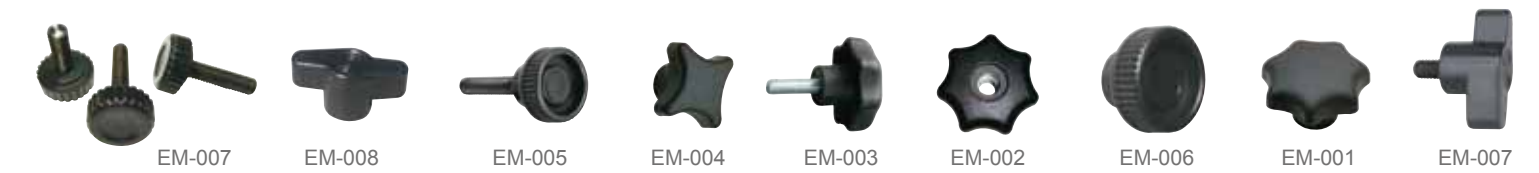

AO-006

AO-013

LATCHES ラッチ・ドアキャッチ

MULTI-POINT LATCHING SYSTEMS マルチ・ポイントラッチ システム

HINGS ヒンジ

WATERPROOF ACCESSORIES パッキン

KNOB ノブ

CLAMP クランプ