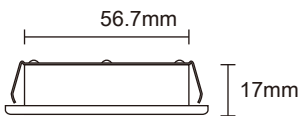

Installation

LIN-612FG

LIN-613FG

LIN-614FG