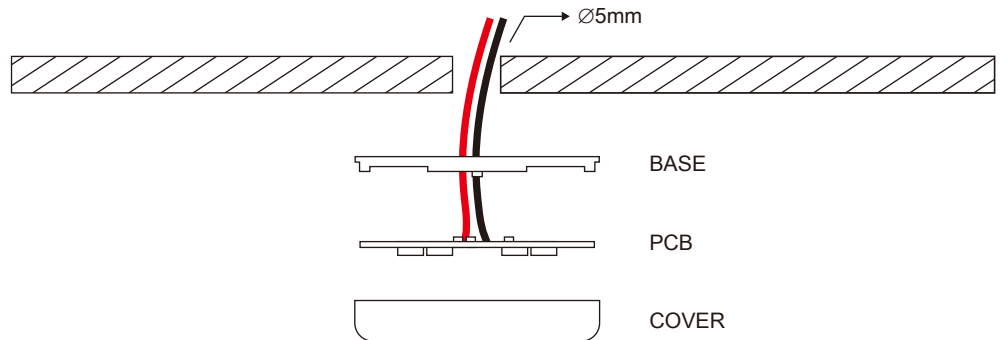

Installation

LIN-612FG