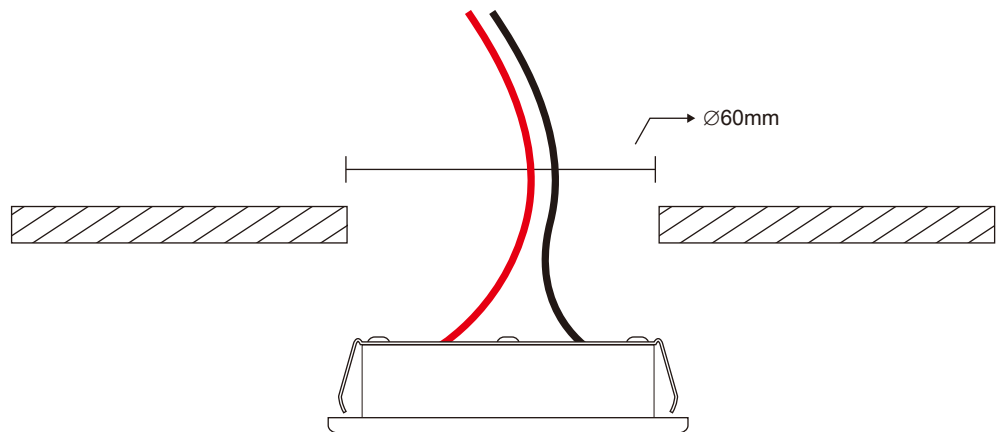

Installation

LIN-612FG

LIN-613FG

LIN-614FG