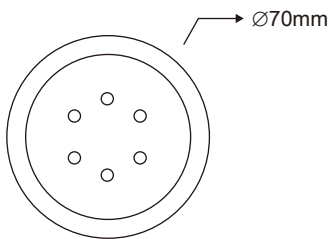

Installation

LIN-612FG

LIN-613FG

LIN-614FG