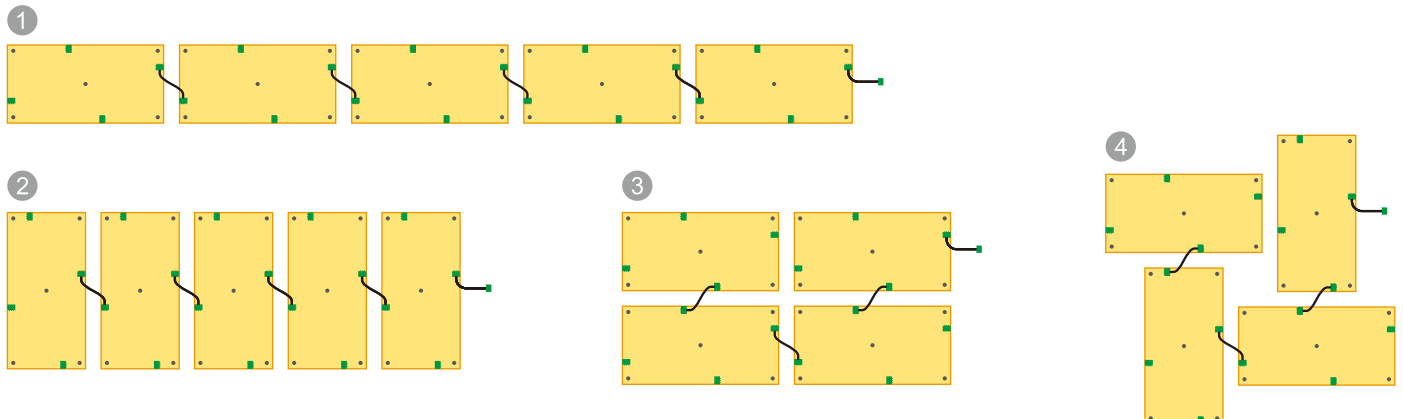

Example / 接続例