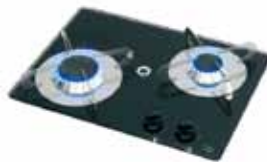

長方形シンク/鏡面仕上げ

Article	Int mm	Ext mm
SKL-A1401	H150 x D330 x W235	D355 x W260
SKL-A1402	H150 x D330 x W300	D350 x W320

CVP-V1391
Tempered smoked glass cover for
CDP-V1351
W380 x H60 x D330mm

耐熱ガラスカバー
(薄いスモーク;CDP-V1351対応)

WTL-P1611
WTL-P1620

WTL-P1600

WTL-P1610

WTL-P1612

WTL-P1602

WTL-P1601

WTL-P1613
WTL-P1614

CDL-C1701
Tip-up hob unit "Foldy"
Ignition by separated button
H180 x Ø300

蛇口付き(FCR-B1486)丸いシンク+
1口ガスコンロ/折りたたみ式

CDP-V1351
Hob-units "Crystal"
Electric ignition
W380 x H47+100 x D280mm

2口ガスコンロ

CDL-C1710
Flap hob unit "Foldy"
Ignition by separated button
H180 x D320 x L350

蛇口付き(FCR-B1486)四角形シンク+
1口ガスコンロ/折りたたみ式

CDP-V1361
Hob-units "Crystal"
Electric ignition
W800 x H47+180 x D420mm

丸いシンク+3口ガスコンロ
変更可能:右にシンク、左にコンロ

CDF-C1348
Flush fitting "Hoodiny"
Electric ignition
H40+40 x D390 x W510

2口ガスコンロ/楕円形/
スモークガラスカバー付き

CDP-V1362
Hob-units "Crystal"
Electric ignition
W540 x H47+140 x D390mm