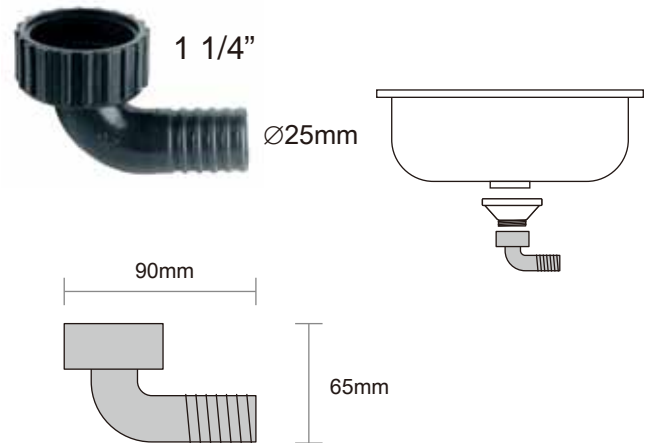

蛇口付き(FCR-B1485)楕円形シンク/
スモークガラスカバー付き

FCR-B1486
Single Tap/ Single handle
H180mm x W90mm

シングルハンドルのフォーセット
ノズル部はスイングします

PHP-V1370
Pan holder × 1
なべホルダー/1組

PHP-V1371
Pan holder × 2
なべホルダー/2組

FCR-B1853
Mixer Tap/ Single handle mixer
H170mm x W120mm

シングルレバー混合フォーセット
ノズル部は左右にスイングします

Contents, specifications and availability are subject to changes serving the technical improvement.
仕様・価格は、改良のため予告無く変更することがありますので、予めご了承ください。

SINKS ACCESSORIES

WTL-P1610

WTL-P1602