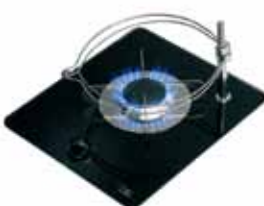

CDP-V1361
Hob-units "Crystal"
Electric ignition
W800 x H47+180 x D420mm

丸いシンク+3口ガスコンロ
変更可能:右にシンク、左にコンロ

CDF-C1348
Flush fitting "Hoodiny"
Electric ignition
H40+40 x D390 x W510

2口ガスコンロ/楕円形/
スモークガラスカバー付き

CDP-V1362
Hob-units "Crystal"
Electric ignition
W540 x H47+140 x D390mm

楕円形シンク+2口ガスコンロ

SKL-R1450
Sink with faucet (single tap) H161 x D390 x
W510

蛇口付き(FCR-B1486)楕円形シンク/
スモークガラスカバー付き

FCR-B1485
Mixer Tap/ Double handles
H180mm x W140mm

ダブルハンドルの混合フォーセット
ノズル部はスイングします

SKL-R1451
Sink with faucet (mixer tap) H161 x D390 x
W510

蛇口付き(FCR-B1485)楕円形シンク/
スモークガラスカバー付き

FCR-B1486
Single Tap/ Single handle
H180mm x W90mm

シングルハンドルのフォーセット
ノズル部はスイングします

PHP-V1370
Pan holder × 1
なべホルダー/1組

PHP-V1371
Pan holder × 2
なべホルダー/2組

FCR-B1853
Mixer Tap/ Single handle mixer
H170mm x W120mm

シングルレバー混合フォーセット
ノズル部は左右にスイングします

Contents, specifications and availability are subject to changes serving the technical improvement.
仕様・価格は、改良のため予告無く変更することがありますので、予めご了承ください。

SINKS ACCESSORIES

WTL-P1610

WTL-P1602