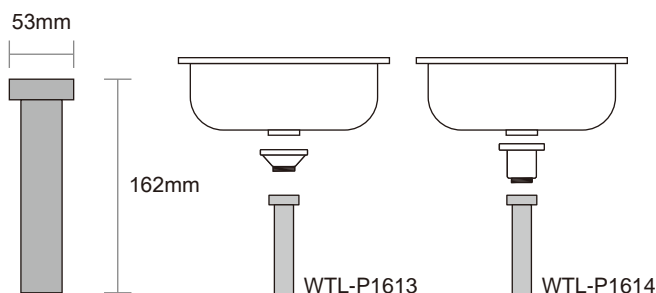

SKL-A1480 / SKL-A1481
Sink in texture furniture

丸いシンク/つや消し仕上げ

Article	Int Ø mm	Ext Ø mm	Height mm
SKL-A1480	260	285	180
SKL-A1481	300	330	180

SKL-A1400
Sink in mirror polish furniture
Int: H150mm x D298mm x W238mm
Ext: D320mm x W260mm
Scupper: Ø53mm
(Option: Cover CVC-L1550)

蛇口付き(FCR-B1485)楕円形シンク/
スモークガラスカバー付き

FCR-B1486
Single Tap/ Single handle
H180mm x W90mm

シングルハンドルのフォーセット
ノズル部はスイングします

PHP-V1370
Pan holder × 1
なべホルダー/1組

PHP-V1371
Pan holder × 2
なべホルダー/2組

FCR-B1853
Mixer Tap/ Single handle mixer
H170mm x W120mm

シングルレバー混合フォーセット
ノズル部は左右にスイングします

Contents, specifications and availability are subject to changes serving the technical improvement.
仕様・価格は、改良のため予告無く変更することがありますので、予めご了承ください。

SINKS ACCESSORIES

WTL-P1610

WTL-P1602

WTL-P1600

WTL-P1601

WTL-P1611

WTL-P1620

WTL-P1612