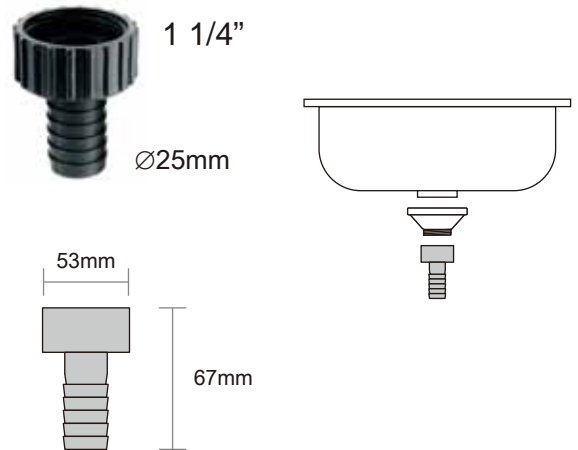

SINKS ACCESSORIES

WTL-P1600

WTL-P1601