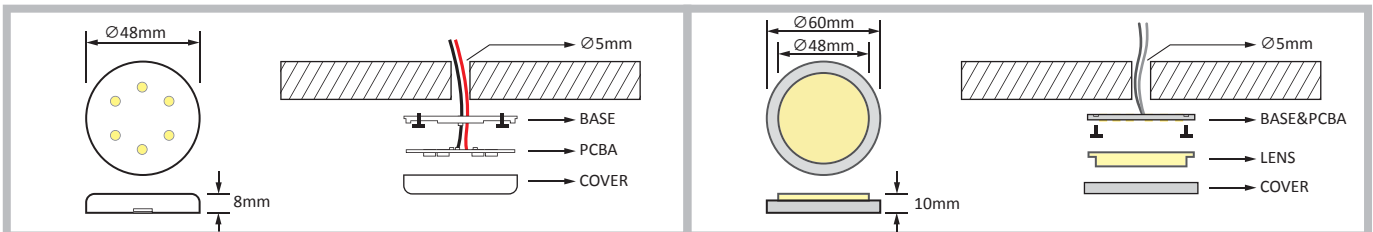

LIN-612FG, LIN-635SV

Features :

- (1) Use high-intensity LED.
- (2) Use HIGH CRI LED (CRI>80) to achieve nature light near the sun. It makes human eyes feel comfortable. (For Nature White and Warm White LED).
- (3) Stable illumination by constant current circuit design.
- (4) Small and thin design.

特徴:

- (1) 高輝度LEDを採用する。
- (2) 「高演色性LED」採用で太陽光に近い自然な光(演色指数>80)を実現。目に優しく疲れにくい。
- (3) 定電流仕様(バッテリー電圧が高低に変化しても明るさが一定でLEDの寿命が長くなる。)
- (4) コンパクトで超薄い設計。

Specification/仕様:

Parts No./型番	Color/外見色	Volt/電圧	Installation/取付	LED Color/LED色	Size/サイズ(mm)
LIN-612FG-BU	Foggy 半透明色	12V DC	Surface mount 表面取付	Blue 5050LED x6pcs 青色 5050LED x6pcs	φ 48 x T8.0
LIN-612FG-NW				HIGH CRI Nature White 5050LED x6pcs 自然光色 高演色性 5050LED x6pcs	
LIN-612FG-WW				HIGH CRI Warm White 5050LED x6pcs 電球色 高演色性 5050LED x6pcs	
LIN-635SV-CW	Aluminum & White アルミ色と白色			Cool White 3528LED x24pcs 白色 3528LED x24pcs	φ 60 x T10
LIN-635SV-WW				HIGH CRI Warm White 3528LED x24pcs 電球色 高演色性 3528LED x24pcs