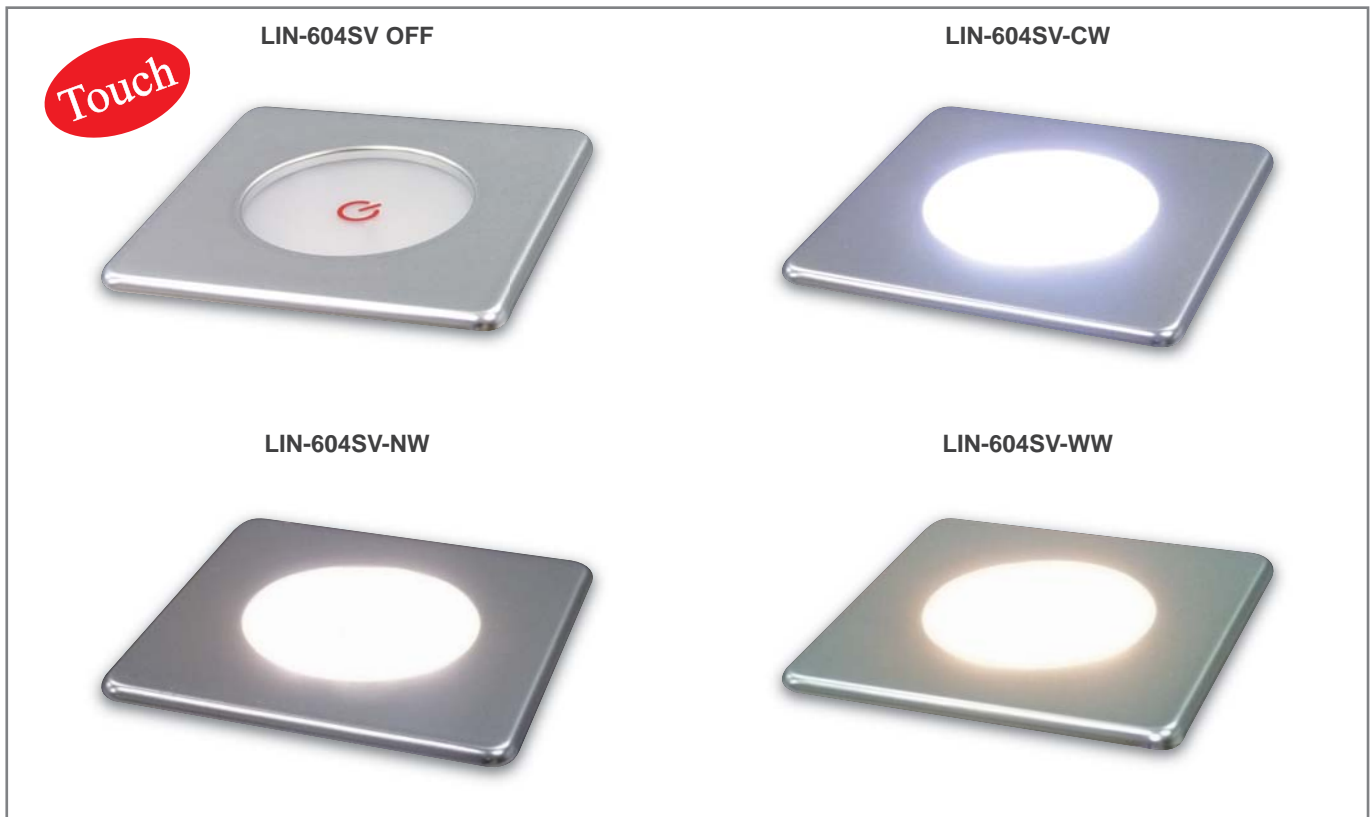

LIN-604SV, LIN-614SV, LIN-624SV, LIN-634SV

New

Features :

- (1) Use high-intensity LED.
- (2) Use HIGH CRI LED (CRI>80) to achieve nature light near the sun. It makes human eyes feel comfortable. (For Nature White and Warm White LED).
- (3) Stable illumination by constant current circuit design.
- (4) Replace the halogen spotlight.
- (5) Turn light ON/OFF by touch switch (LIN-604SV).

特徴:

- (1) 高輝度LEDを採用する。
- (2) 「高演色性LED」採用で太陽光に近い自然な光(演色指数>80)を実現。目に優しく疲れにくい。
- (3) 定電流仕様 (バッテリー電圧が高低に変化しても明るさが一定でLEDの寿命が長くなる。)
- (4) ハロゲン・スポットライトを取り替える。
- (5) タッチスイッチでON/OFFを切り換える。(LIN-604SV)

Specification/ 仕様:

Parts No./ 型番	Color/ 外見色	Volt/ 電圧	Installation/ 取付	LED Color/ LED 色	Size/ サイズ (mm)
LIN-604SV-CW	Touch switch inside タッチスイッチ付き Silver シルバー色	12V DC	Panel mount 埋込取付	Cool White 5050LED x6pcs 白色 5050LED x6pcs	70 x 70 x T17.0
LIN-604SV-NW				HIGH CRI Nature White 5050LED x6pcs 自然光色 高演色性 5050LED x6pcs	
LIN-604SV-WW				HIGH CRI Warm White 5050LED x6pcs 電球色 高演色性 5050LED x6pcs	
LIN-614SV-NW	Silver シルバー色			HIGH CRI Nature White 5050LED x6pcs 自然光色 高演色性 5050LED x6pcs	
LIN-614SV-WW				HIGH CRI Warm White 5050LED x6pcs 電球色 高演色性 5050LED x6pcs	
LIN-624SV-WN				HIGH CRI Warm White 5050LED x3pcs HIGH CRI Nature White 5050LED x3pcs 電球色 高演色性 5050LED x3pcs 自然光色 高演色性 5050LED x3pcs	
LIN-634SV-CW				Cool White 3528LED x24pcs 白色 3528LED x24pcs	

Contents, specifications and availability are subject to changes serving the technical improvement. 仕様・価格は、改良のため予告無く変更することがありますので、予めご了承ください。