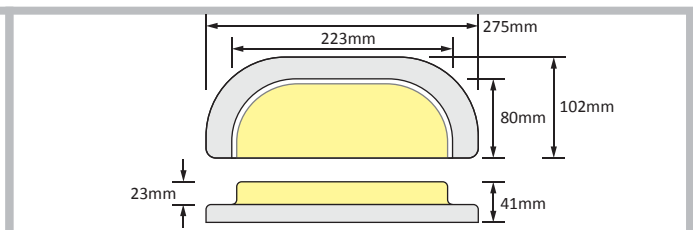

LIN-211WH-NW

LIN-212WH-NW

LIN-213WH-NW

IP65  
Waterproof  
防水レベル

For door entrance, light up in 63° degrees  
ドアの上の壁に装着して、約63°角度を照らす

**ARTH TECH CO., LTD.**  
**有限会社 アーステック**

TEL: +886-3-378-8956  
FAX: +886-3-378-9956