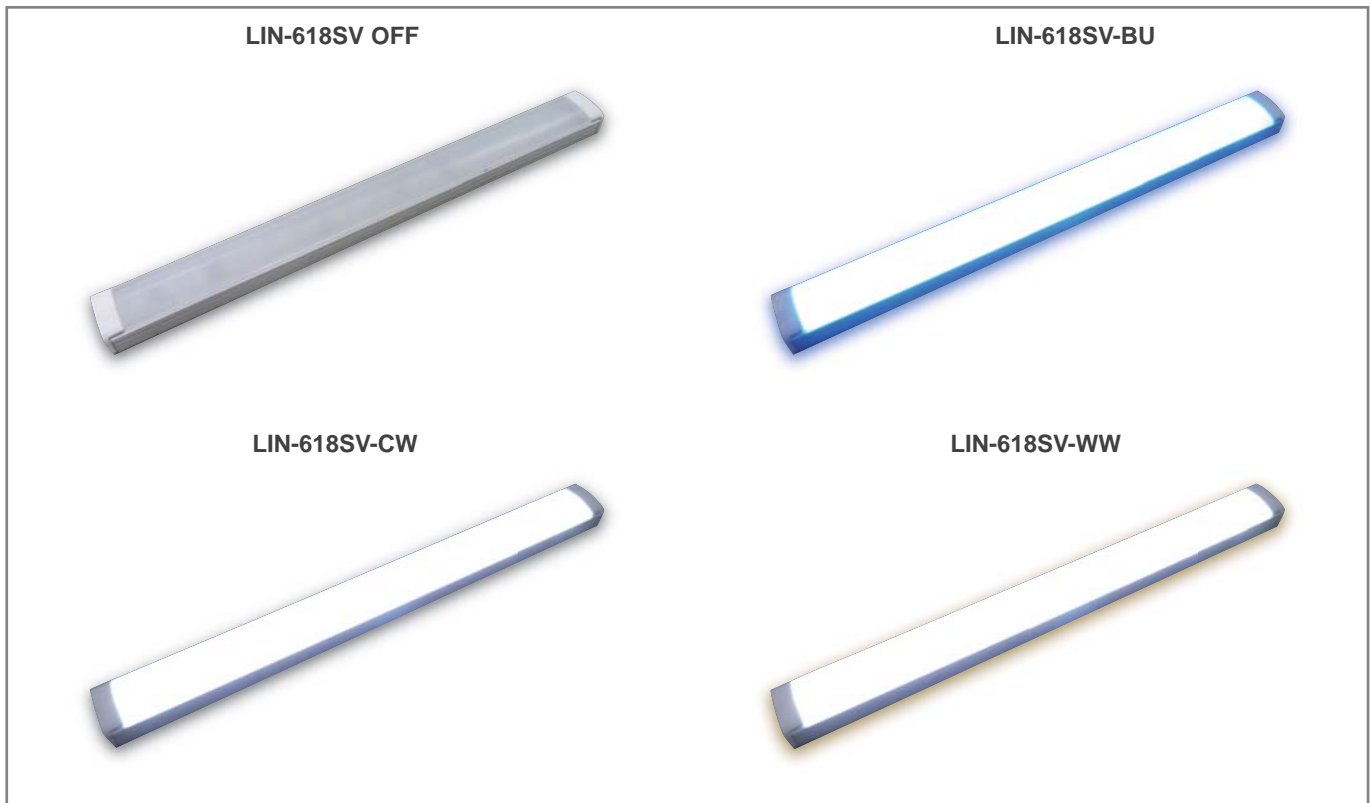

## Specification/仕様:

Parts No./型番	Color/外見色	Volt/電圧	Installation/取付	LED Color/LED色	Size/サイズ(mm)			
LIN-618SV-BU	Aluminum & White アルミ色と白色	12V DC	Surface mount 表面取付	Blue 3528LED x18pcs 青色 3528LED x18pcs	157.5 x 15 x T8.5			
LIN-618SV-CW				Cool White 3528LED x18pcs 白色 3528LED x18pcs				
LIN-618SV-WW				HIGH CRI Warm White 3528LED x18pcs 電球色 高演色性 3528LED x18pcs				
LIN-628SV-CW							Cool White 3528LED x36pcs 白色 3528LED x36pcs	303 x 15 x T8.5
LIN-628SV-WW							HIGH CRI Warm White 3528LED x36pcs 電球色 高演色性 3528LED x36pcs	
LIN-638SV-CW							Cool White 3528LED x54pcs 白色 3528LED x54pcs	448.5 x 15 x T8.5
LIN-638SV-WW							HIGH CRI Warm White 3528LED x54pcs 電球色 高演色性 3528LED x54pcs	
LIN-648SV-CW							Cool White 3528LED x72pcs 白色 3528LED x72pcs	594 x 15 x T8.5
LIN-648SV-WW							HIGH CRI Warm White 3528LED x72pcs 電球色 高演色性 3528LED x72pcs	