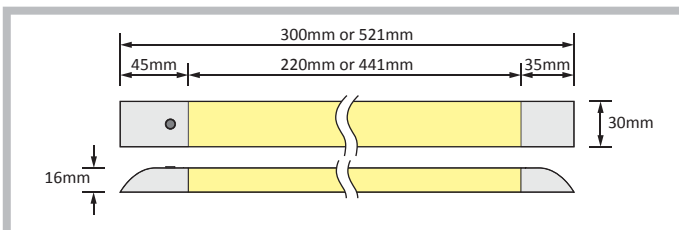

LIN-211WH, LIN-212WH, LIN-213WH

Features :

- (1) Use high-intensity LED.
- (2) Stable illumination by constant current circuit design.
  (LIN-213WH)
- (3) Turn ON/OFF by touch switch. (LIN-211WH & LIN-212WH)
- (4) Limited to the markets except Australia.

特徴:

- (1) 高輝度LEDを採用する。
- (2) 定電流仕様 (バッテリー電圧が高低に変化しても明るさが一定でLEDの寿命が長くなる。LIN-213WH)
- (3) タッチスイッチが付く。(LIN-211WHとLIN-212WH)
- (4) オーストラリア以外の市場限定

Specification/ 仕様:

Parts No./ 型番	Color/ 外見色	Volt/ 電圧	Installation/ 取付	LED Color/ LED 色	Size/ サイズ (mm)
LIN-211WH-NW	Touch switch inside タッチスイッチ付き	12V DC	Surface mount 表面取付	Nature White LED x54pcs 自然光色 LED x54pcs	300 x 30 x T16
LIN-212WH-NW	White 白色			Nature White LED x108pcs 自然光色 LED x108pcs	521 x 30 x T16
LIN-213WH-NW	White 白色			Nature White LED x48pcs 自然光色 LED x48pcs	275x 102 x T41

IP65
Waterproof
防水レベル

For door entrance, light up in 63° degrees
ドアの上の壁に装着して、約63°角度を照らす