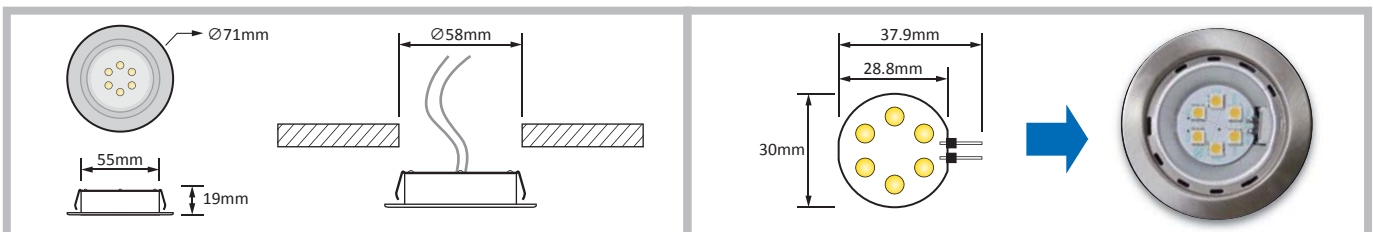

LIN-601MM, LIN-601PB

Features :

- (1) Use high-intensity LED.
- (2) Stable illumination by constant current circuit design.
- (3) Replace the halogen spotlight.

特徴:

- (1) 高輝度LEDを採用する。
- (2) 定電流仕様 (バッテリー電圧が高低に変化しても明るさが一定でLEDの寿命が長くなる。)
- (3) ハロゲン・スポットライトを取り替える。

Specification/ 仕様:

Parts No./ 型番	Color/ 外見色	Volt/ 電圧	Installation/ 取付	LED Color/ LED 色	Size/ サイズ (mm)
LIN-601MM-CW	Satin Nickel サテンニッケル	12V DC	Panel mount 埋込取付	Cool White 5050LED x6pcs 白色 5050LED x6pcs	φ 71 x T19
LIN-601MM-WW				Warm White 5050LED x6pcs 電球色 5050LED x6pcs	
LIN-601PB-CW	White PCB 白色基板			Cool White 5050LED x6pcs 白色 5050LED x6pcs	30 x 28.8x T5.8
LIN-601PB-WW				Warm White 5050LED x6pcs 電球色 5050LED x6pcs